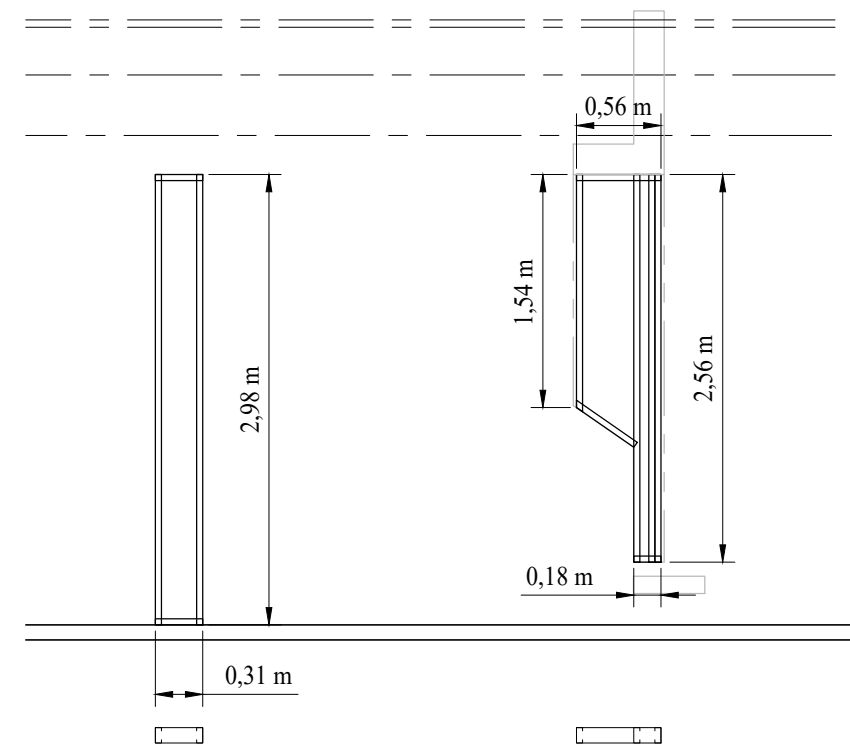

PANEL ALERO - 150

PANEL 5 - 100

PANEL 6 - 100

PANEL DURLOCK - 70

OBRA:	SALA DE COMISION	
PLANO:	PANELES	ESC.: 1-50
UBICACION:	TERRAZA	FECHA: 11/09/2024