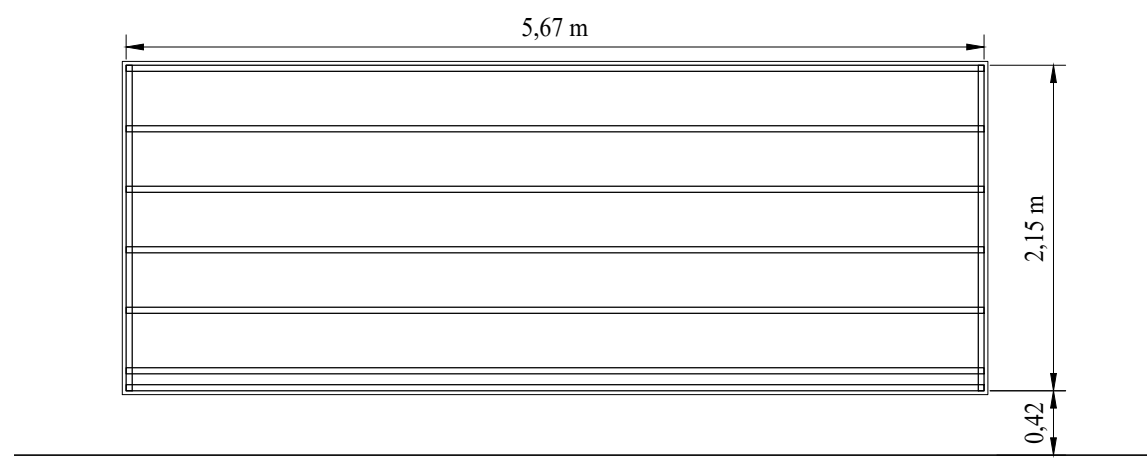

PANEL ALERO - 150

PANEL 5 - 100

PANEL 6 - 100

PANEL DURLOCK - 70

OBRA:	SALA DE COMISION	
PLANO:	PANELES	ESC.: 1-50
UBICACION:	TERRAZA	FECHA: 11/09/2024